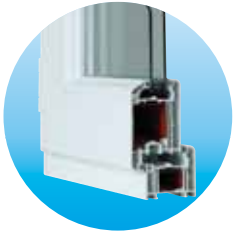

Önceliği sadeliğe veren zendow, evinizin hem mimarisiyle hem de dekorasyonu mükemmel bir uyum gösteriyor. Sıcak ve yumuşak çizgileri, klasik ve modern tarzın izlerini taşıyor. Yuvarlak hatları, sadece görüntüsüyle değil dokunduğunuzda yarattığı hisle de mükemmelliği yaşamanızı sağlıyor. İster yakından bakın, ister uzaktan

zendow'da estetik önde.

SİSTEMİN ÖZELLİKLERİ

zendow sistemi, 70 mm'lik PVC profil genişliğinde, 5 odacıklı olarak tasarlanmıştır. Kasanın geometri hesaplarını yapan tasarımcılar ve mühendisler, teknolojiyle harikalar yaratarak, hem mukavemeti artırmayı hem de daha fazla aydınlığı bir arada sunmayı başarıyor.

zendow'un tasarımı, simetrik profilin tüm avantajlarını taşır.

zendow, evinizin içinde de dışında da aynı estetiği sunar.

zendow sistemi, üstün sağlamlık ve dayanıklılığı bir arada sunar.

YALITIM KONSEPTİ

zendow sistemi, 5 odacıklı tasarımı ve 70 mm genişliği ile, ısı ve ses yalıtımı açısından mükemmel bir performansa sahiptir.

Isı yalıtımı: **zendow** sistemine ait ısı iletim katsayısı (Uf), IFT -Rosenheim'da yapılan testler sonucunda, 1,4 - 1,5 W/m²K olarak belirlenmiştir.

zendow sisteminde yer alan profiller TS 5358 EN12608'e uygundur.

Ses yalıtımı: **zendow** için yapılan akustik performans testlerinde, ses yalıtım değerlerinin çok iyi olduğu görülmüştür. **SİSTEM BÜTÜNLÜĞÜ**

zendow, tasarım ve estetiği sayesinde evinizin tarzına kolayca uyum sağlar. Sistem tümüyle, en ince ayrıntısına kadar, uyum için düşünülmüştür.

zendow sistemi içinde yer alan 100'den fazla ürün seçeneği ile, sisteme bir bütünlük kazandırılarak, özel detaylarda bile en etkin çözümler oluşturulmuştur. **zendow** ürün ailesinde yer alan profil çeşitliliği ile, pencereniz tepeden tırnağa tarz değiştirebilir.

zendow sistemi, diğer tüm sistemler ile uyumlu olup, aynı zamanda paralel sürme, katlanır kapı, pivot, dışa açılım v.b. uygulamalar yapılabilmektedir,

zendow içinde, çok çeşitli cam kalınlıkları kullanılabilmektedir. Sistemde, 11 farklı cam kalınlığı seçeneği bulunmaktadır. (20 mm, 24 mm, 28-29 mm, 4-5 mm, 12 mm, v.b. olarak çeşitlilik göstermektedir.) Siz sadece seçiminizi yapın...

zendow, renk konusunda da Egepen Deceuninck'in zengin deneyiminden yararlanıyor.

zendow yüksek kaliteli, geniş renk paletinden seçiminizi yaparak pencerenizi istediğiniz gibi kişiselleştirebilirsiniz.

Lamine Renkler

Profil üretimlerinde,
çevre dostu kalsiyum-çinko
stabilizan kullanılmaktadır.

CE işaretli ürünlerimizi, sertifikalı bayilerimizden temin edebilirsiniz.

www.egepen.com www.deceuninck.com