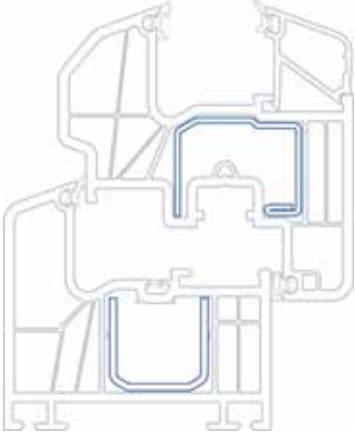

Prestige Profil Sistemi

Yüksek yalıtım ile estetik görünüm...

INOUTIC / MEMBER OF
THE DECEUNINCK GROUP

Prestige Profil Sistemleri,
üstün Alman mühendisliği ile Avrupa standartlarında, Almanya'daki tesislerde üretimi gerçekleştirilmektedir.

Prestige Profilleri,
3 mm profil kalınlığına ve 76 mm taban genişliğine sahiptir ve 6 odacıklıdır. Yüksek yalıtım değerleri ile estetik görünümü buluşturmakta ve en zorlu

koşullarda dahi gerek ısı, gerekse ses yalıtımı konusunda maksimum değerleri yakalayabilmektedir. Bu özelliklerini sahip olduğu ISO ve RAL kalite standartları ile de kanıtlamaktadır. Dünyanın en büyük PVC üreticilerinden biri olan ve müşteri memnuniyeti, çözüm ortaklığı gibi konularda da son derece etkin olan Deceuninck Grubu'nun Türkiye'deki kurumsal ve yerleşik yapısı altında bulunmaktadır.