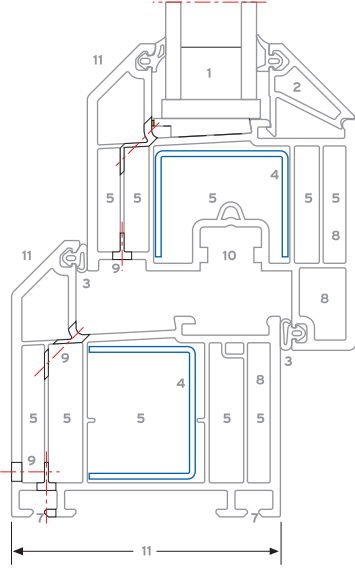

INOUTIC / GERMAN PROFILES
INGENEERING CREATIVITY

Elite Profil Sistemi

INOUTIC / MEMBER OF
THE DECEUNINCK GROUP

Elite Profil Sistemi

Modern tasarım
ve son teknoloji...

Profil genişliği 71 mm.

- 1 Camlar:
8 ile 47 mm arası kalınlıkta.
- 2 DIN 18545 standardına uygun dahili eğimli ve 2 noktadan montajlı çta.
- 3 Çift conta.
- 4 Hem kasa hem kanat için güçlü destek sacları.
- 5 Optimum yalıtım sağlayan 5 odacıklı teknoloji.
- 6 Tüm ek profiller takılabilir.
- 7 Vidalama odacıkları.
- 8 Su tahliye ve havalandırma delikleri, daima dış odalardan açılır, böylece destek sacı odacığı etkilenmez. Paslanma önlenir.
- 9 13 mm eksenli Avrupa standardı donanım kanalı.
- 10 45° eğim sayesinde etkin su tahliyesi ve uyumlu tasarım.