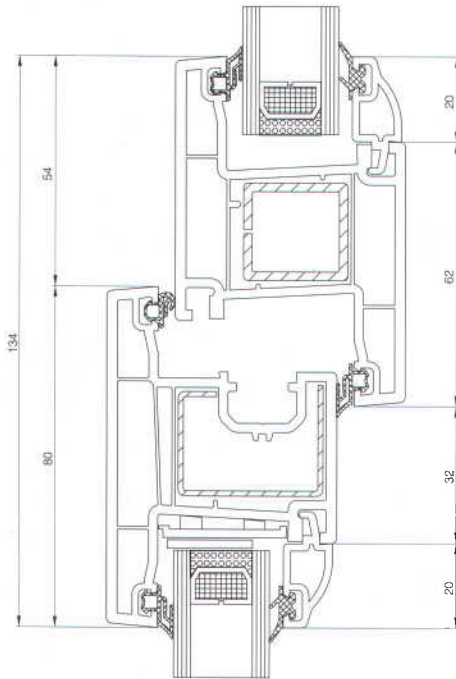

EGE PEN
deceuninck
"evimin penceresi"

Dışa Açılım Sistemi

Dışa Açılım Sistemi

zendow

everest®
8848

Bilindiği gibi ülkemizdeki yapıların büyük çoğunluğunda pencereler içeriye açılmaktadır. Değişen mimari gereksinimleri karşılayabilmek amacıyla Egepen Deceuninck tarafından pazara sunulan gerçek Dışa Açılım Sistemi; **everest** ve **zendow** profilleri ile mükemmel olarak uygulanabilmektedir. Çünkü bu sistem için gereken ana profiller, Egepen Deceuninck tarafından geliştirilmiştir.

Dışa Açılım Sistemi, iki farklı açılım uygulamasına imkan sağlar.

Yatay uygulama; Yatay eksende pencerenin, vasistas şeklinde, içeriden dışarıya doğru açılabilmesidir.

Dikey uygulama; Dikey eksen üzerinde, normal pencerelerdekini aksine dışarıya ve pencerenin orta kısmına doğru dikey olarak açılabilmesidir.