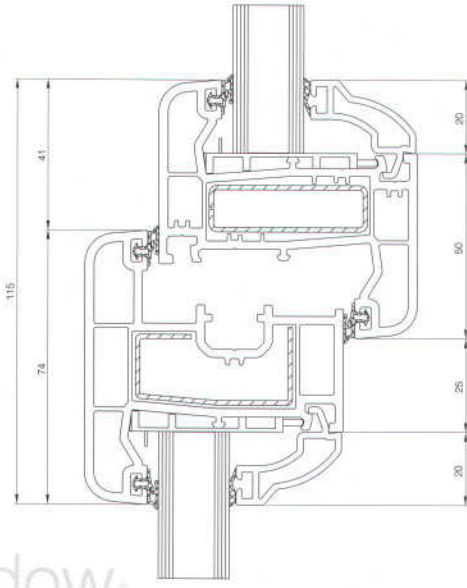

EGE PEN
deceuninck
"evimin penceresi"

Dışa Açılım Sistemi

Dışa Açılım Sistemi

zendow

everest®
8848

Bilindiği gibi ülkemizdeki yapıların büyük çoğunluğunda pencereler içeriye açılmaktadır. Değişen mimari gereksinimleri karşılayabilmek amacıyla Egepen Deceuninck tarafından pazara sunulan gerçek Dışa Açılım Sistemi; **everest** ve **zendow** profilleri ile mükemmel olarak uygulanabilmektedir. Çünkü bu sistem için gereken ana profiller, Egepen Deceuninck tarafından geliştirilmiştir.

Dışa Açılım Sistemi, iki farklı açılım uygulamasına imkan sağlar.

Yatay uygulama; Yatay eksende pencerenin, vasistas şeklinde, içeriden dışarıya doğru açılabilmesidir.

Dikey uygulama; Dikey eksen üzerinde, normal pencerelerdekini aksine dışarıya ve pencerenin orta kısmına doğru dikey olarak açılabilmesidir.